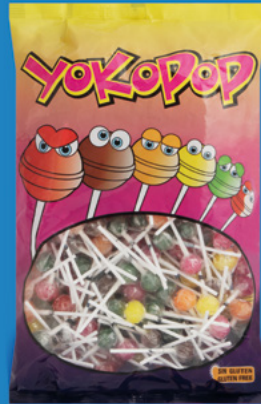

Mini Yokopop

Caramelo redondo macizo con palo

Peso neto: 6,6 g

Sabores:

- Cereza
- Fresa-Nata
- Naranja
- Limón
- Lima-Limón
- Cola

A. **Bolsa 200 uds.**

Caja: 8 bolsas

Palet: 56 cajas
PGCHPCAZ00506

Yokopop

Caramelo redondo macizo con palo

Peso neto: 8,5 g

Sabores:

- Cereza
- Fresa-Nata
- Naranja
- Limón
- Lima-Limón
- Cola

A. **Bolsa 200 uds.**

Caja: 6 bolsas

Palet: 56 cajas
PGCHPCAZ00458

B. **Tira 10 bolsas/10 uds.**

Caja: 2 tiras

Palet: 108 cajas
PGCHPCAZ00623

Caramelos con palo

Mega Yokopop

Caramelo redondo macizo con palo

Peso neto: 19,5 g

Sabores: